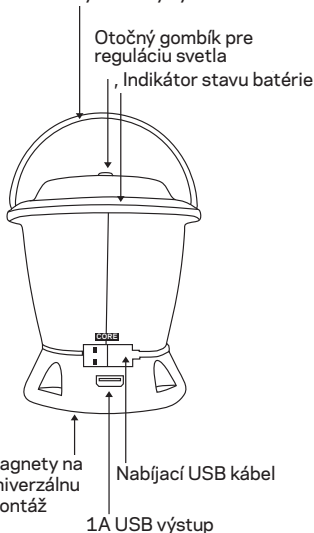

Praktický závesný systém

Magnety na univerzálnu montáž

Nabíjací USB kábel

1A USB výstup

TECHNICKÁ ŠPECIFIKÁCIA

ČAS SVIETENIA		ČAS NABÍJANIA	
Jedna strana (Low)	350+ h	USB zdroj	5 h
Jedna strana (High)	8 h		
Obě strany (Low)	200+ h	Nomad 7 Plus	5-10 h
Obě strany (High)	4 h		
VÝSTUPY			
USB-A port: 5 V, až 1 A (5 W max)			
VSTUPY			
USB-A kábel: 5 V, až 1 A (5 W max)			
Svietivosť	430 lm		
Kapacita batérie	16.3 Wh / 3.7 V / 4400 mAh		
Váha	351 g		
Rozmery	12.7 x 11.4 cm		

DEMO REŽIM

Prístroj je po vybalení nastavený v demo režime, pre použitie je nutné ho pripojiť do živého USB portu pomocou vstavaného nabíjacieho kábla.

NÁVOD NA POUŽITIE

1. Prepnete prístroj z demo režimu pripojením do živého USB portu pomocou vstavaného nabíjacieho kábla.
2. Otočte gombíkom na vrchu prístroja vľavo alebo vpravo pre použitie smerového svietenia a reguláciu jasů.
3. Nabite modul Lighthouse Core pripojením do živého USB portu pomocou vstavaného nabíjacieho kábla.
4. Nabite váš mobilný telefón alebo tablet pripojením do výstupného 1A USB portu.

REGISTRUJ SI SVOJ PRODUKT!

Na obale produktu Goal Zero nájdeš samolepku „100% ORIGINAL“ s unikátnym desaťmiestnym registračným kódom. Priprav si tento kód.