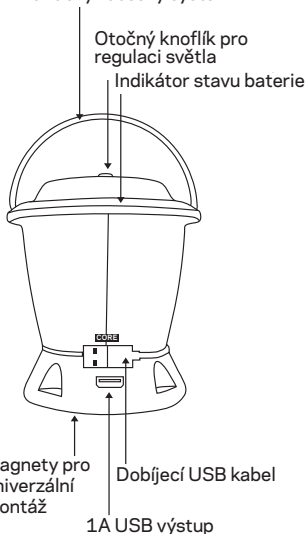

## Praktický závěsný systém

Magnety pro univerzální montáž

Dobíjecí USB kabel

1A USB výstup

## TECHNICKÉ SPECIFIKACE

DOBA SVÍCENÍ		DOBA NABÍJENÍ	
Jedna strana (Low)	350+ h	USB zdroj	5 h
Jedna strana (High)	8 h		
Obě strany (Low)	200+ h	Nomad 7 Plus	5-10 h
Obě strany (High)	4 h		
<b>VÝSTUPY</b>			
• USB-A port: 5 V, až 1 A (5 W max)			
<b>VSTUPY</b>			
• USB-A kabel: 5 V, až 1 A (5 W max)			
Svítilnost	430 lm		
Kapacita baterie	16.3 Wh / 3.7 V / 4400 mAh		
Váha	351 g		
Rozměry	12.7 x 11.4 cm		